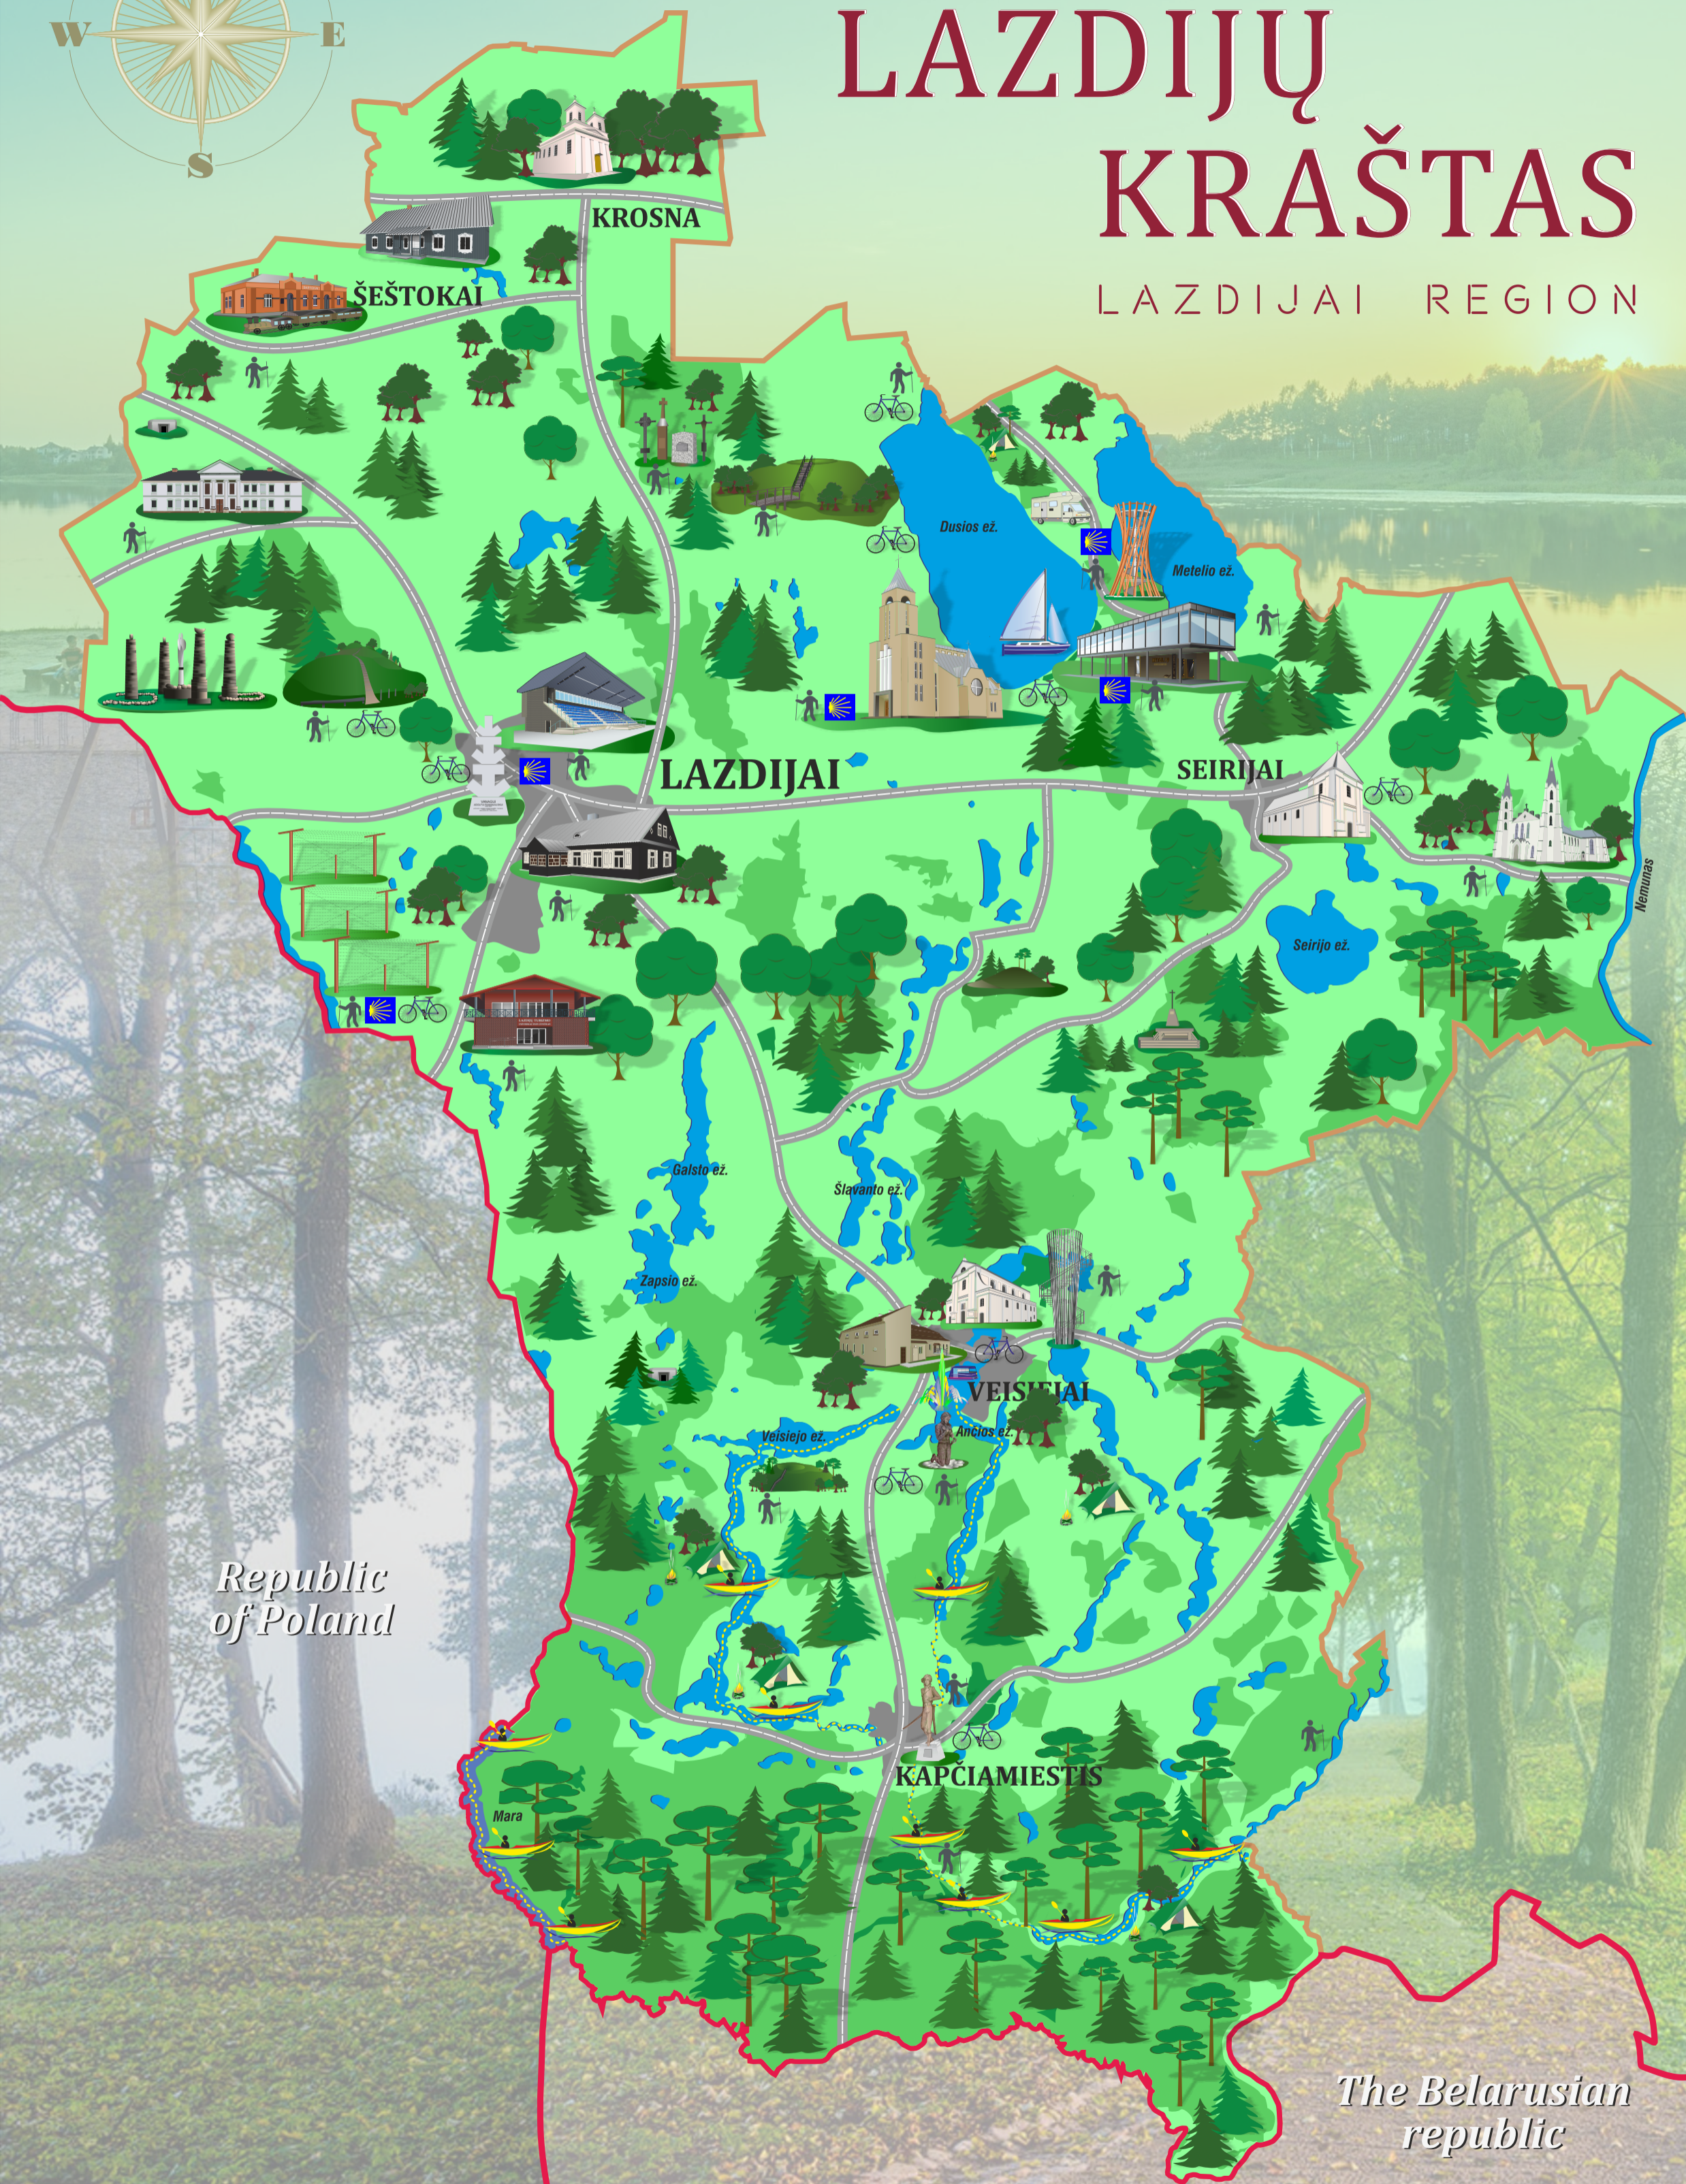

LAZDIJŲ KRAŠTAS

LAZDIJAI REGION

*Republic
of Poland*

*The Belarusian
republic*

www.lazdijai.lt

www.lazdijai-turizmas.lt

Public Institution "Lazdijai Tourism Information Centre"
Kauno st. 6A, LT-67128 Lazdijai
Phone +370 318 51881 El. p. info@lazdijutic.lt